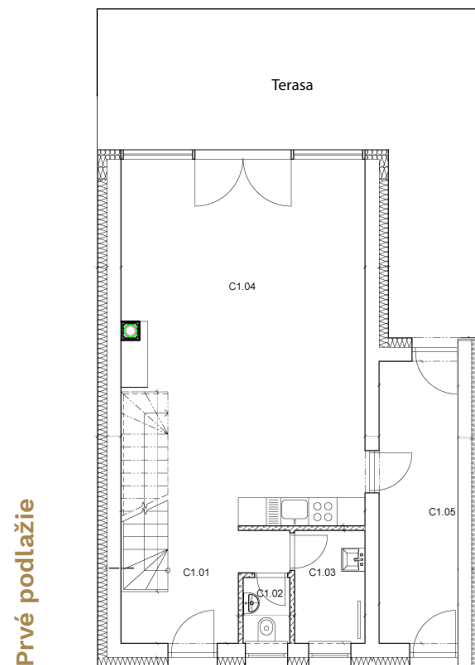

### Legenda miestností C2.NP

C2.01	Schodisko	3.85 m <sup>2</sup>
C2.02	Chodba	4.60 m <sup>2</sup>
C2.03	Izba	13.61 m <sup>2</sup>
C2.04	Kúpeľňa	2.88 m <sup>2</sup>
C2.05	WC	1.30 m <sup>2</sup>
C2.06	Izba	12.64 m <sup>2</sup>
C2.07	Izba	12.64 m <sup>2</sup>

**Spolu** **51.51 m<sup>2</sup>**

**Úžitková plocha chaletu** **119.23 m<sup>2</sup>**

+ terasa	32.60 m <sup>2</sup>
+ chodníky	112.00 m <sup>2</sup>
+ 2 parkovacie miesta	30.00 m <sup>2</sup>
+ záhrada	197.57 m <sup>2</sup>

**Spolu veľkosť parcely** **491.40 m<sup>2</sup>**

\*skutočné rozmery a plochy sa môžu mierne líšiť

info@tatrychalet.sk  
www.tatrychalet.sk