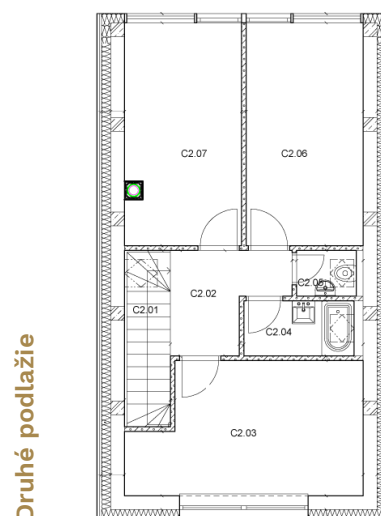

### Legenda miestností C2.NP

C2.01	Schodisko	3.85 m <sup>2</sup>
C2.02	Chodba	4.60 m <sup>2</sup>
C2.03	Izba	13.61 m <sup>2</sup>
C2.04	Kúpeľňa	2.88 m <sup>2</sup>
C2.05	WC	1.30 m <sup>2</sup>
C2.06	Izba	12.64 m <sup>2</sup>
C2.07	Izba	12.64 m <sup>2</sup>

**Spolu** **51.51 m<sup>2</sup>**

**Úžitková plocha chaletu** **119.23 m<sup>2</sup>**

+ terasa	32.60 m <sup>2</sup>
+ chodníky	112.00 m <sup>2</sup>
+ 2 parkovacie miesta	30.00 m <sup>2</sup>
+ záhrada	197.57 m <sup>2</sup>

**Spolu veľkosť parcely** **491.40 m<sup>2</sup>**

\*skutočné rozmery a plochy sa môžu mierne líšiť

info@tatrychalet.sk  
www.tatrychalet.sk