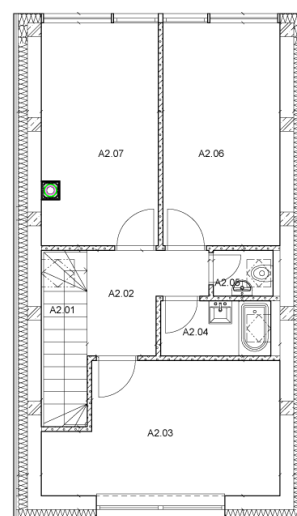

### Legenda miestností A2.NP

A2.01	Schodisko	3.85 m <sup>2</sup>
A2.02	Chodba	4.60 m <sup>2</sup>
A2.03	Izba	13.61 m <sup>2</sup>
A2.04	Kúpeľňa	2.88 m <sup>2</sup>
A2.05	WC	1.30 m <sup>2</sup>
A2.06	Izba	12.64 m <sup>2</sup>
A2.07	Izba	12.64 m <sup>2</sup>

**Spolu** **51.51 m<sup>2</sup>**

**Úžitková plocha chaletu** **115.03 m<sup>2</sup>**

+ terasa	32.60 m <sup>2</sup>
+ chodníky	112.00 m <sup>2</sup>
+ 2 parkovacie miesta	30.00 m <sup>2</sup>
+ záhrada	89.4 m <sup>2</sup>

**Spolu veľkosť parcely** **379.03 m<sup>2</sup>**

\*skutočné rozmery a plochy sa môžu mierne líšiť

Prvé podlažie

Druhé podlažie

info@tatrychalet.sk  
www.tatrychalet.sk