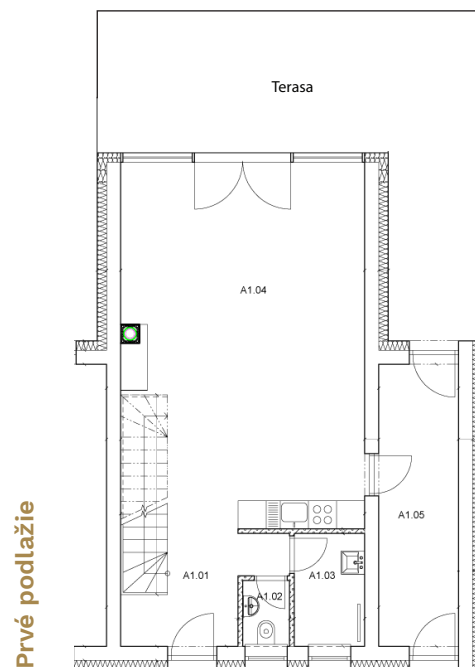

### Legenda miestností A2.NP

A2.01	Schodisko	3.85 m <sup>2</sup>
A2.02	Chodba	4.60 m <sup>2</sup>
A2.03	Izba	13.61 m <sup>2</sup>
A2.04	Kúpeľňa	2.88 m <sup>2</sup>
A2.05	WC	1.30 m <sup>2</sup>
A2.06	Izba	12.64 m <sup>2</sup>
A2.07	Izba	12.64 m <sup>2</sup>

**Spolu** **51.51 m<sup>2</sup>**

**Úžitková plocha chaletu** **115.03 m<sup>2</sup>**

+ terasa	32.60 m <sup>2</sup>
+ chodníky	112.00 m <sup>2</sup>
+ 2 parkovacie miesta	30.00 m <sup>2</sup>
+ záhrada	89.4 m <sup>2</sup>

**Spolu veľkosť parcely** **379.03 m<sup>2</sup>**

\*skutočné rozmery a plochy sa môžu mierne líšiť

Prvé podlažie

Druhé podlažie

info@tatrychalet.sk  
www.tatrychalet.sk