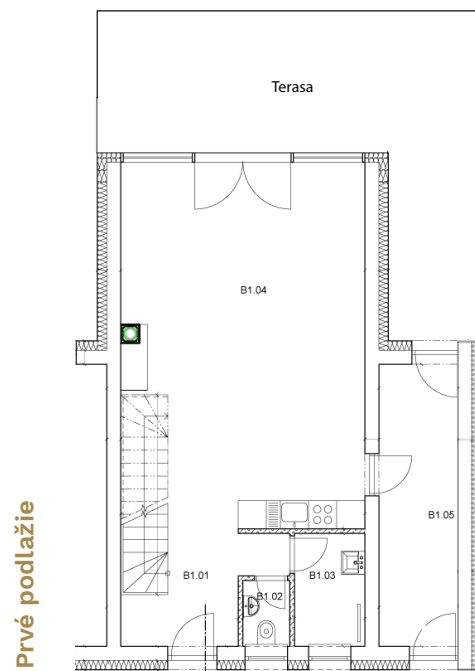

Chalet Tatry - Veľká Lomnica

4 izbový chalet s terasou a záhradou

Chalet Svišť

Legenda miestností B1.NP

| | | |
|-------|--------------------------|----------------------|
| B1.01 | Chodba | 7.24 m ² |
| B1.02 | WC | 1.40 m ² |
| B1.03 | Kúpeľňa | 3.60 m ² |
| B1.04 | Obývacia izba s kuchyňou | 41.08 m ² |
| B1.05 | Technická miestnosť | 14.40 m ² |

Spolu **67.72 m²**

Legenda miestností B2.NP

| | | |
|-------|-----------|----------------------|
| B2.01 | Schodisko | 3.85 m ² |
| B2.02 | Chodba | 4.60 m ² |
| B2.03 | Izba | 13.61 m ² |
| B2.04 | Kúpeľňa | 2.88 m ² |
| B2.05 | WC | 1.30 m ² |
| B2.06 | Izba | 12.64 m ² |
| B2.07 | Izba | 12.64 m ² |

Spolu **51.51 m²**

Úžitková plocha chaletu **119.23 m²**

| | |
|-----------------------|-----------------------|
| + terasa | 32.60 m ² |
| + chodníky | 112.00 m ² |
| + 2 parkovacie miesta | 30.00 m ² |
| + záhrada | 51.40 m ² |

Spolu veľkosť parcely **345.23 m²**

*skutočné rozmery a plochy sa môžu mierne líšiť

info@tatrychalet.sk
www.tatrychalet.sk