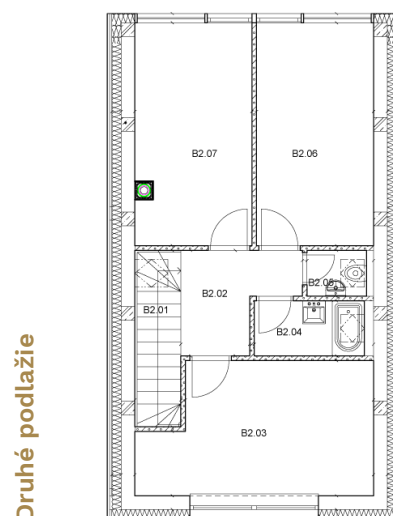

Chalet Tatry - Veľká Lomnica

4 izbový chalet s terasou a záhradou

Chalet Svišť

Legenda miestností B1.NP

| | | |
|-------|--------------------------|----------------------|
| B1.01 | Chodba | 7.24 m ² |
| B1.02 | WC | 1.40 m ² |
| B1.03 | Kúpeľňa | 3.60 m ² |
| B1.04 | Obývacia izba s kuchyňou | 41.08 m ² |
| B1.05 | Technická miestnosť | 14.40 m ² |

Spolu **67.72 m²**

Legenda miestností B2.NP

| | | |
|-------|-----------|----------------------|
| B2.01 | Schodisko | 3.85 m ² |
| B2.02 | Chodba | 4.60 m ² |
| B2.03 | Izba | 13.61 m ² |
| B2.04 | Kúpeľňa | 2.88 m ² |
| B2.05 | WC | 1.30 m ² |
| B2.06 | Izba | 12.64 m ² |
| B2.07 | Izba | 12.64 m ² |

Spolu **51.51 m²**

Úžitková plocha chaletu **119.23 m²**

| | |
|-----------------------|-----------------------|
| + terasa | 32.60 m ² |
| + chodníky | 112.00 m ² |
| + 2 parkovacie miesta | 30.00 m ² |
| + záhrada | 51.40 m ² |

Spolu veľkosť parcely **345.23 m²**

*skutočné rozmery a plochy sa môžu mierne líšiť

info@tatrychalet.sk
www.tatrychalet.sk